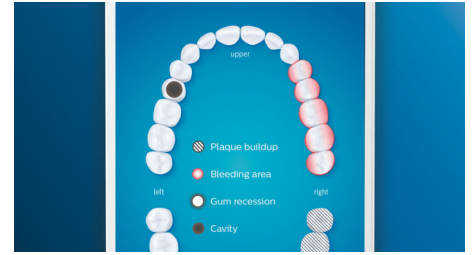

Fokusbereiche und Zielsetzung

Ihr Zahnarzt hat Sie auf Problembereiche hingewiesen? Wir markieren diese in der App auf der 3D-Karte Ihres Mundes und erinnern Sie daran, besonders auf diese Bereiche zu achten.