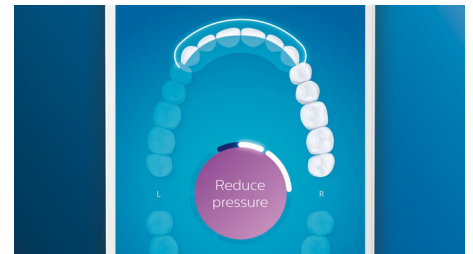

Erreichen Sie jede Stelle

Dank unseres intelligenten Positionssensors wissen Sie immer, wo Sie gebürstet haben und wo nicht. Mit der Echtzeit-Verfolgung in der Philips Sonicare App erfahren Sie, ob Sie Ihre Zähne gründlich gereinigt haben, und erhalten Tipps für ein besseres, sorgfältigeres Bürsten.

TouchUp-Funktion

Die TouchUp-Funktion in Ihrer App zeigt Ihnen, ob Sie Stellen beim Bürsten ausgelassen haben. So können Sie diese erneut bürsten und darauf vertrauen, dass Sie jedes Mal eine vollständige Reinigung erzielen.

Zu viel Druck?

Vielleicht bemerken Sie es nicht, wenn Sie zu hart putzen, aber Ihre DiamondClean Smart wird dies tun. Wenn Sie zu viel Druck ausüben, blinkt der Leuchtring am Ende des Handstücks. So werden Sie sanft daran erinnert, weicher zu bürsten und Ihrem Bürstenkopf die Arbeit zu überlassen. 7 von 10 Personen verhalf diese Funktion zu einem besseren Bürstverhalten.