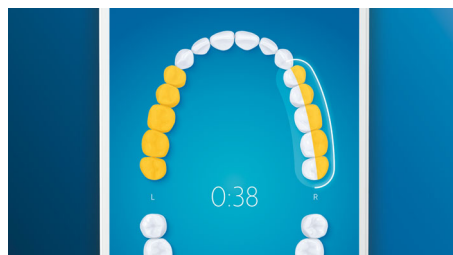

Pflege für Ihr Zahnfleisch

Stecken Sie den Premium-Bürstenkopf für Zahnfleischpflege auf, um die Gesundheit Ihres Zahnfleisches zu verbessern. Die kleinere Größe und gezielte auf den Zahnfleischrand ausgerichtete Borsten sorgen für eine sanfte und dennoch effektive Reinigung am Zahnfleisch, wo Zahnfleischerkrankungen beginnen. Der Bürstenkopf liefert klinisch erwiesen bis zu 100 % weniger Zahnfleischentzündungen* und bis zu 7 x gesünderes Zahnfleisch in nur zwei Wochen.*

Weißere Zähne in kürzester Zeit

Stecken Sie den Premium-Bürstenkopf für weißere Zähne auf, um oberflächliche Verfärbungen zu entfernen und ein strahlend weißes Lächeln zu erreichen. Mit seinen dicht platzierten zentralen Borsten zur Entfernung von Flecken entfernt dieser Bürstenkopf klinisch erwiesen bis zu 100 % mehr Flecken in nur drei Tagen.**

Erreichen Sie jede Stelle

Dank unseres intelligenten Positionssensors wissen Sie immer, wo Sie gebürstet haben und wo nicht. Mit der Echtzeit-Verfolgung in der Philips Sonicare App erfahren Sie, ob Sie Ihre Zähne gründlich gereinigt haben, und erhalten Tipps für ein besseres, sorgfältigeres Bürsten.

TouchUp-Funktion

Die TouchUp-Funktion in Ihrer App zeigt Ihnen, ob Sie Stellen beim Bürsten ausgelassen haben. So können Sie diese erneut bürsten und darauf vertrauen, dass Sie jedes Mal eine vollständige Reinigung erzielen.