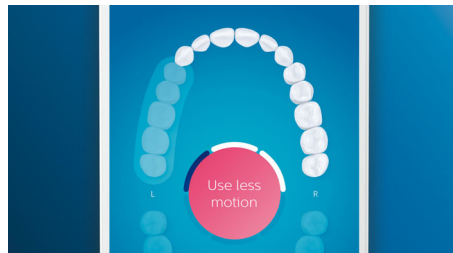

PHILIPS
sonicare

Besonderheiten

Verabschieden Sie sich von Plaque

Stecken Sie den Premium Plaque Defense-Bürstenkopf auf, und erleben Sie unsere tiefste Reinigung. Mit weichen, flexiblen Seiten passen sich die Borsten der Oberflächenform der einzelnen Zähne an, um bis zu 4 x Mal mehr Oberflächenkontakt*** und bis zu 10 x mehr Plaque-Entfernung an schwer erreichbaren Stellen* zu erzielen.

Pflege für Ihr Zahnfleisch

Stecken Sie den Premium-Bürstenkopf für Zahnfleischpflege auf, um die Gesundheit Ihres Zahnfleisches zu verbessern. Die kleinere Größe und gezielte auf den Zahnfleischrand ausgerichtete Borsten sorgen für eine sanfte und dennoch effektive Reinigung am Zahnfleisch, wo Zahnfleischerkrankungen beginnen. Der Bürstenkopf liefert klinisch erwiesen bis zu 100 % weniger Zahnfleischentzündungen* und bis zu 7 x gesünderes Zahnfleisch in nur zwei Wochen.*

Weißere Zähne in kürzester Zeit

Stecken Sie den Premium-Bürstenkopf für weißere Zähne auf, um oberflächliche Verfärbungen zu entfernen und ein strahlend weißes Lächeln zu erreichen. Mit seinen dicht platzierten zentralen Borsten zur Entfernung von Flecken entfernt dieser Bürstenkopf klinisch erwiesen bis zu 100 % mehr Flecken in nur drei Tagen.**

Erreichen Sie jede Stelle

Dank unseres intelligenten Positionssensors wissen Sie immer, wo Sie gebürstet haben und wo nicht. Mit der Echtzeit-Verfolgung in der Philips Sonicare App erfahren Sie, ob Sie Ihre Zähne gründlich gereinigt haben, und erhalten Tipps für ein besseres, sorgfältigeres Bürsten.