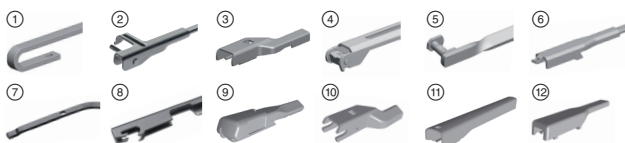

LADA

Forma	09.91-12.00		Ⓢ			500 S	500		
Granta	01.12→		Ⓢ			601 S	601		
Kalina	11.04-02.12		Ⓢ			601 S	601		
Kalina Hatchback	07.06→		Ⓢ			601 S	601		
Kalina Kombi	07.07→		Ⓢ			601 S	601		34 C
Kalina Nova	06.13→		Ⓢ			601 S	601		34 C
Kalina Sport	08.08→		Ⓢ			601 S	601		
Largus [R90]	04.12→		Ⓢ	AR 500 S			500		H 353
Niva (4x4)	12.76-12.04	ADF	Ⓢ				340		34 C
Oka	01.88-12.08	ADF	Ⓢ				500 U		34 C
Priora	11.06→		Ⓢ				500		
Priora Coupé	01.10-12.15		Ⓢ				500		
Priora Hatchback	01.08-12.15		Ⓢ				500	Ⓢ	H 500
Priora Kombi	01.08-12.15		Ⓢ				500		

LADA ▶