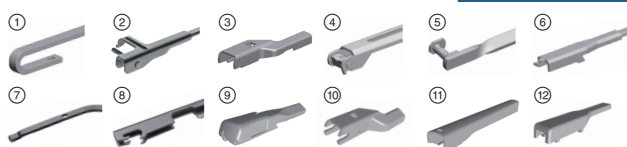

DS (CITROEN)

DS3 [A55]	05.15→		⑦	A 116 S					H 840
DS3 Cabrio [A56]	05.15→		⑦	A 116 S					
DS4 [B75]	10.15→		⑧	A 120 S					
DS5 [B81]	02.15→	KUR	③	A 641 S