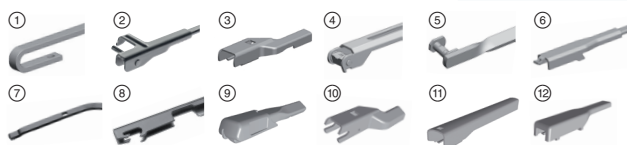

HONDA • HUMMER • HYUNDAI • INFINITI • ISUZU ►

HONDA • HUMMER • HYUNDAI • INFINITI • ISUZU