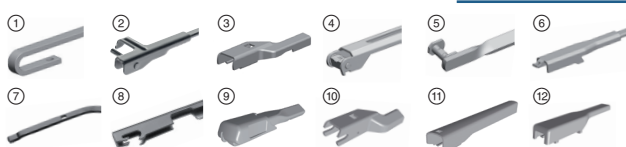

RENAULT • ROVER • SAAB • SEAT • SKODA ▶